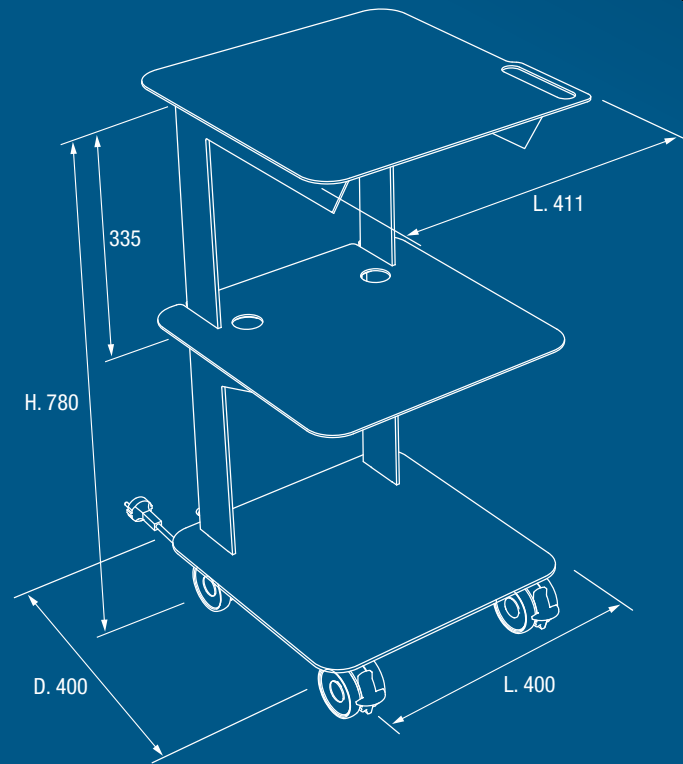

TECHNICAL FEATURES / CARATTERISTICHE TECNICHE
CARACTÉRISTIQUES TECHNIQUES / TECHNISCHE DATEN

SIZE L 400 - D 400 - H 780 mm
Dimensioni
Dimensions
Maße

PACKING SIZE L 450 - D 450 - H 830 mm
Dimensioni imballo
Dimensions de l'emballage
Packungsgröße

WEIGHT without drawer 22 / 27 kg
Peso senza cassetto
Poids sans tiroir
Gewicht ohne Schublade

WEIGHT with drawer 24 / 29 kg
Peso con cassetto
Poids avec tiroir
Gewicht mit Schublade

ZILFOR

PRECISION FURNITURE