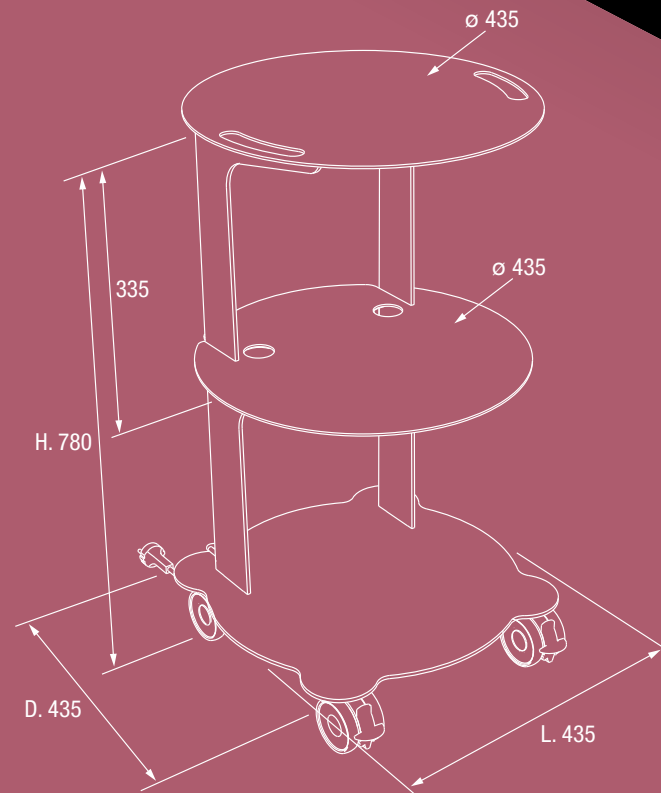

TECHNICAL FEATURES / CARATTERISTICHE TECNICHE
CARACTÉRISTIQUES TECHNIQUES / TECHNISCHE DATEN

SIZE L 435 - D 435 - H 780 mm
Dimensioni
Dimensions
Maße

PACKING SIZE L 490 - D 490 - H 830 mm
Dimensioni imballo
Dimensions de l'emballage
Packungsgröße

WEIGHT 20 / 25 kg
Peso
Poids
Gewicht

ZILFOR

PRECISION FURNITURE

ZIL FOR S.R.L.

Via Fossa, 37 31051 FOLLINA (TV) - Italy

T. 0438/970308 F. 0438/971853 M. info@zilfor.com

zilfor.com

COSMO

Carrello COSMO a tre piani, progettato per un universo di utilizzi. Agilissimo, funzionale ed estremamente pratico, si distingue per il design accattivante ed attualissimo. Disponibile nei diversi colori RAL per adattarsi a qualsiasi ambiente.

TECHNICAL FEATURES / CARATTERISTICHE TECNICHE
CARACTÉRISTIQUES TECHNIQUES / TECHNISCHE DATEN

SIZE L 400 - D 400 - H 780 mm
Dimensioni
Dimensions
Maße

PACKING SIZE L 450 - D 450 - H 830 mm
Dimensioni imballo
Dimensions de l'emballage
Packungsgröße