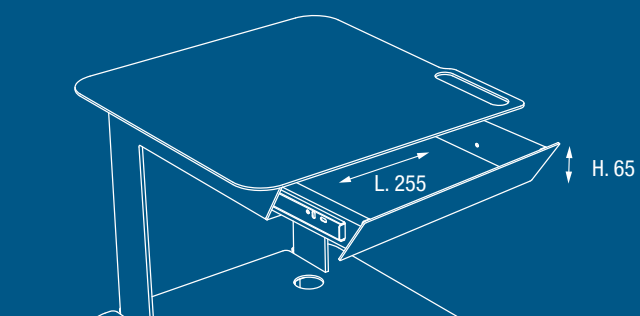

TECHNICAL FEATURES / CARATTERISTICHE TECNICHE
CARACTÉRISTIQUES TECHNIQUES / TECHNISCHE DATEN

SIZE L 400 - D 400 - H 780 mm
Dimensioni
Dimensions
Maße

PACKING SIZE L 450 - D 450 - H 830 mm
Dimensioni imballo
Dimensions de l'emballage
Packungsgröße

WEIGHT without drawer 22 / 27 kg
Peso senza cassetto
Poids sans tiroir
Gewicht ohne Schublade

WEIGHT with drawer 24 / 29 kg
Peso con cassetto
Poids avec tiroir
Gewicht mit Schublade

ZILFOR

PRECISION FURNITURE