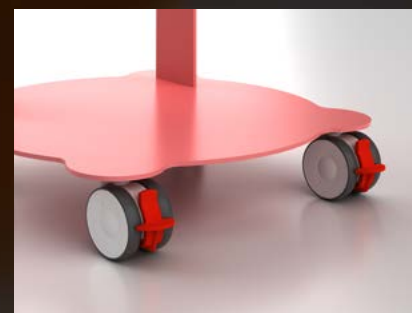

COSMO

UNIVERSAL UTILITY

ZILFOR
PRECISION FURNITURE

COSMO three shelves trolley, designed for a universe of uses. Extremely agile, functional and extremely practical, it stands out for its captivating and very current design. Available in different RAL colors to adapt to any environment.

Carrello COSMO a tre piani, progettato per un universo di utilizzi. Agilissimo, funzionale ed estremamente pratico, si distingue per il design accattivante ed attualissimo. Disponibile nei diversi colori RAL per adattarsi a qualsiasi ambiente.

Chariot COSMO à trois étages, conçu pour un univers d'utilisations. Extrêmement agile, fonctionnel et pratique, il se distingue par son design captivant et très actuel. Disponible en plusieurs couleurs RAL pour s'adapter aux différents environnements.

COSMO Rollwagen mit drei Ablageflächen, konzipiert für vielfältige Einsatzmöglichkeiten. Es ist äußerst wendig, funktional und äußerst praktisch und zeichnet sich durch sein faszinierendes und sehr aktuelles Design aus. Das ist in verschiedenen RAL-Farben verfügbar, um sich jeder Umgebung anzupassen.