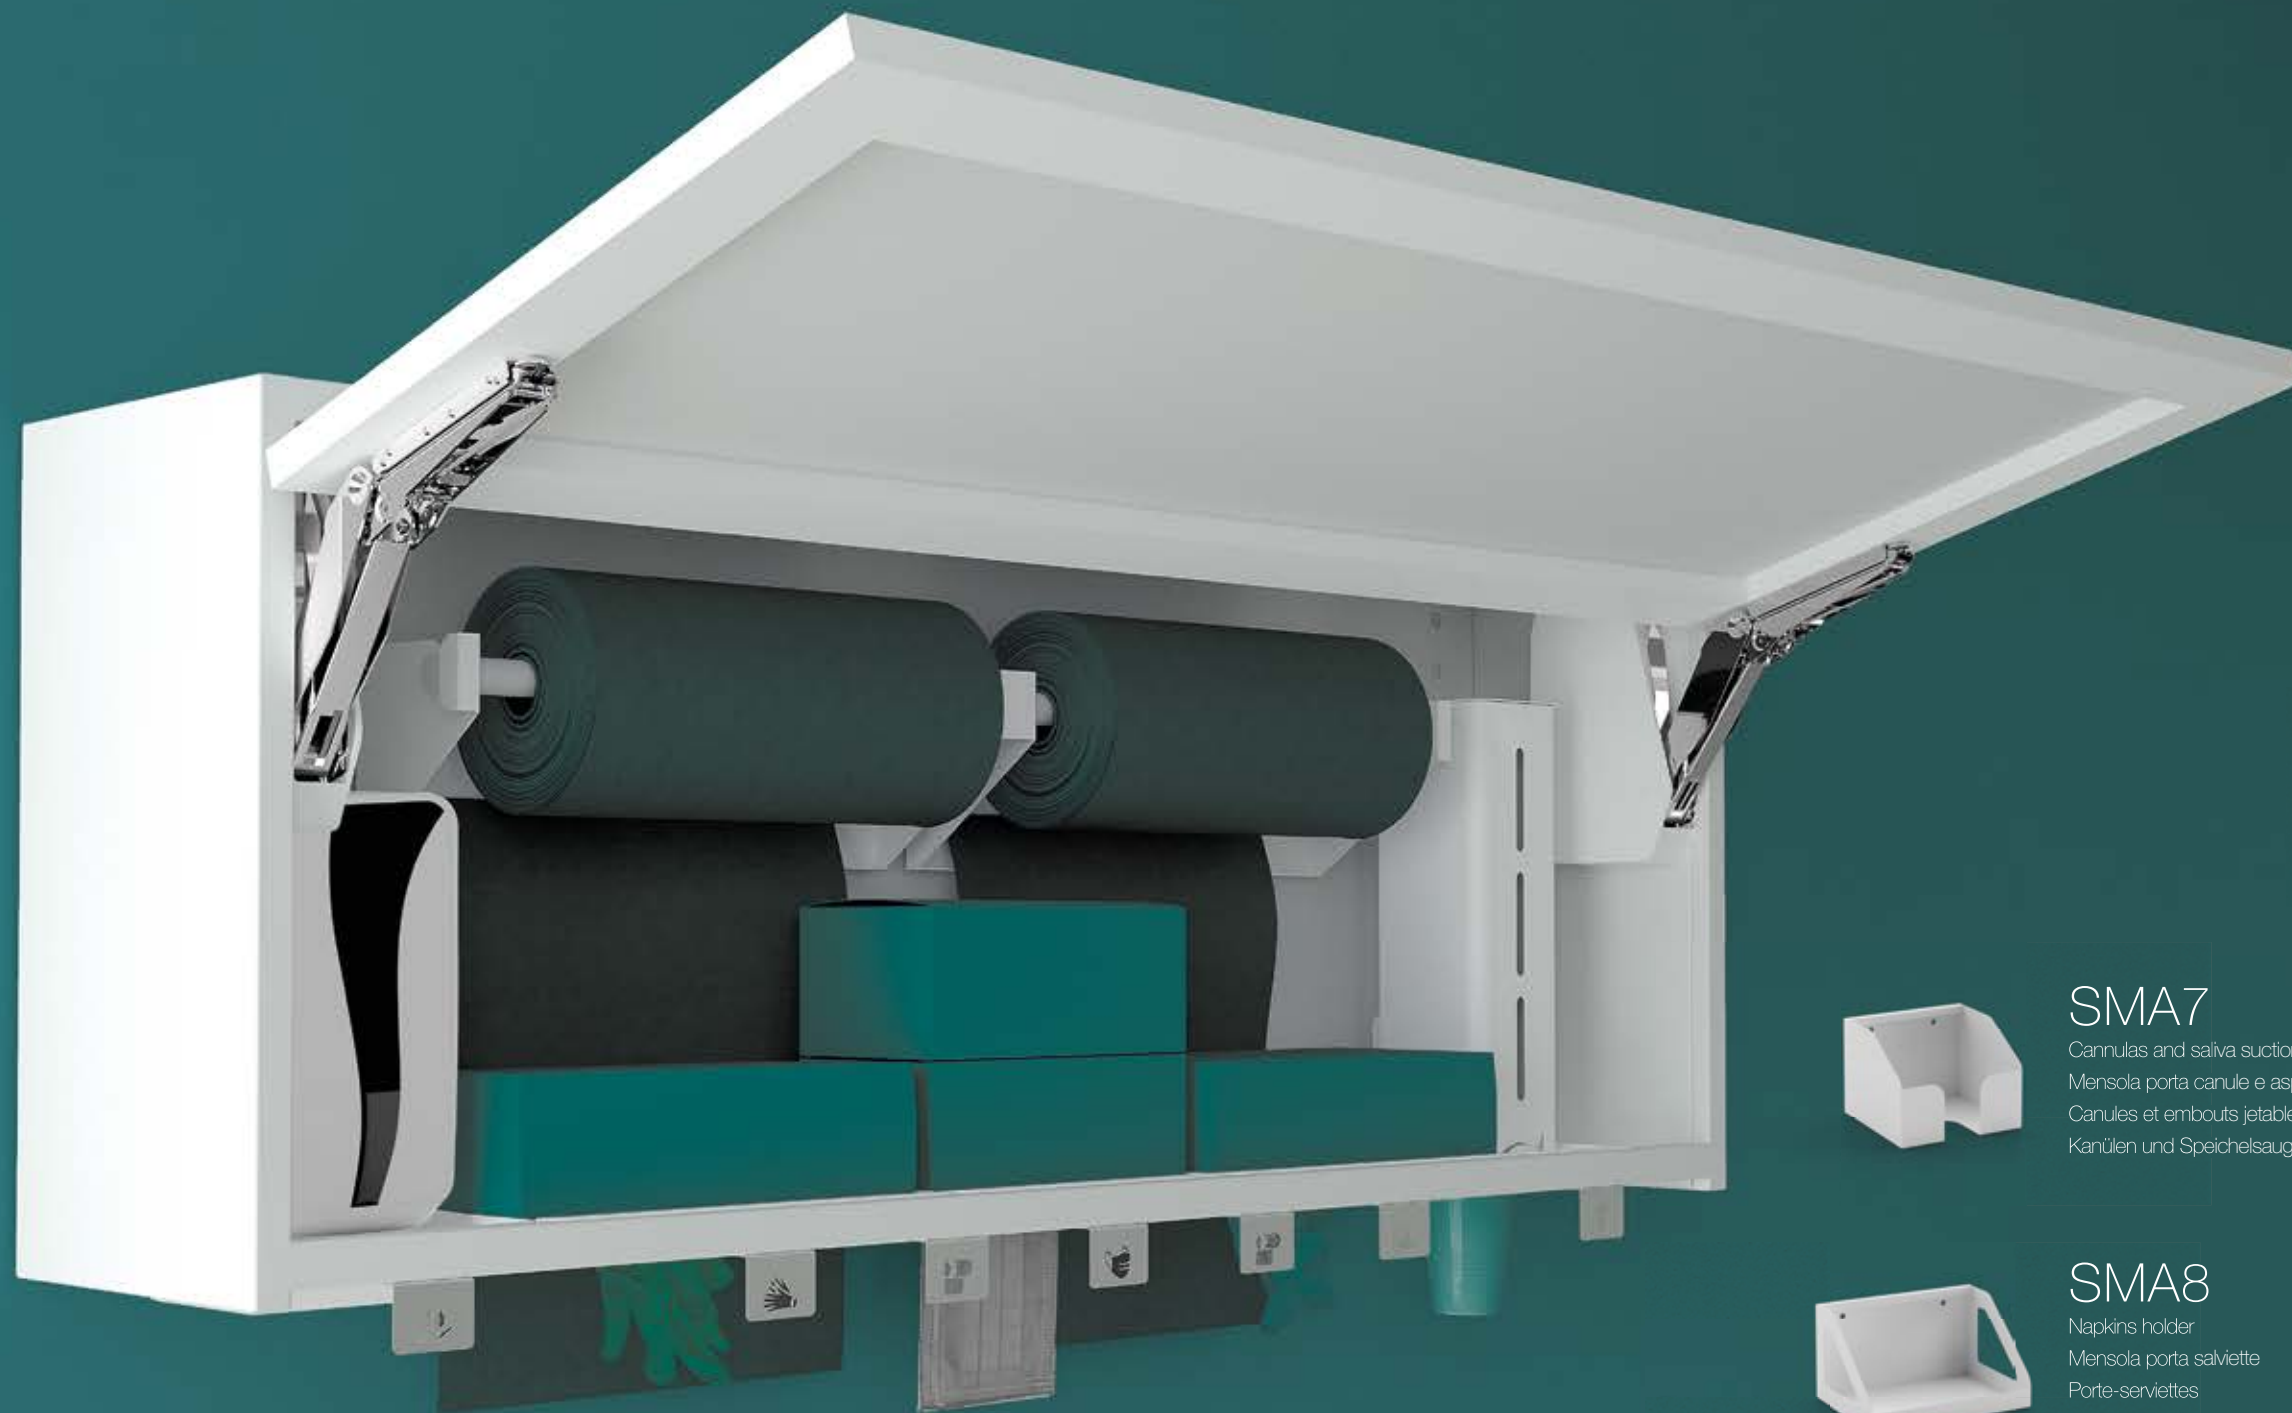

SMD100V

L / W 100 - P / D 22 - H 38

Wall unit for disposables

Distributore pensile di prodotti igienici monouso

Distributeur mural pour produits jetables

Hängeschrank für Spender für Einwegprodukten

SMA7
Cannulas and saliva suction holder
Mensola porta canule e aspirasaliva
Canules et embouts jetables
Kanülen und Speichelsaugspender

SMA4
Cannulas and saliva suction dispenser
Distributore di canule e aspirasaliva
Canules et embouts jetables
Kanülen und Speichelsaugspender

SMA8
Napkins holder
Mensola porta salviette
Porte-serviettes
Serviettenhalter

SMA5
Cups dispenser
Distributore di bicchieri
Distributeur de gobelets
Becherspender