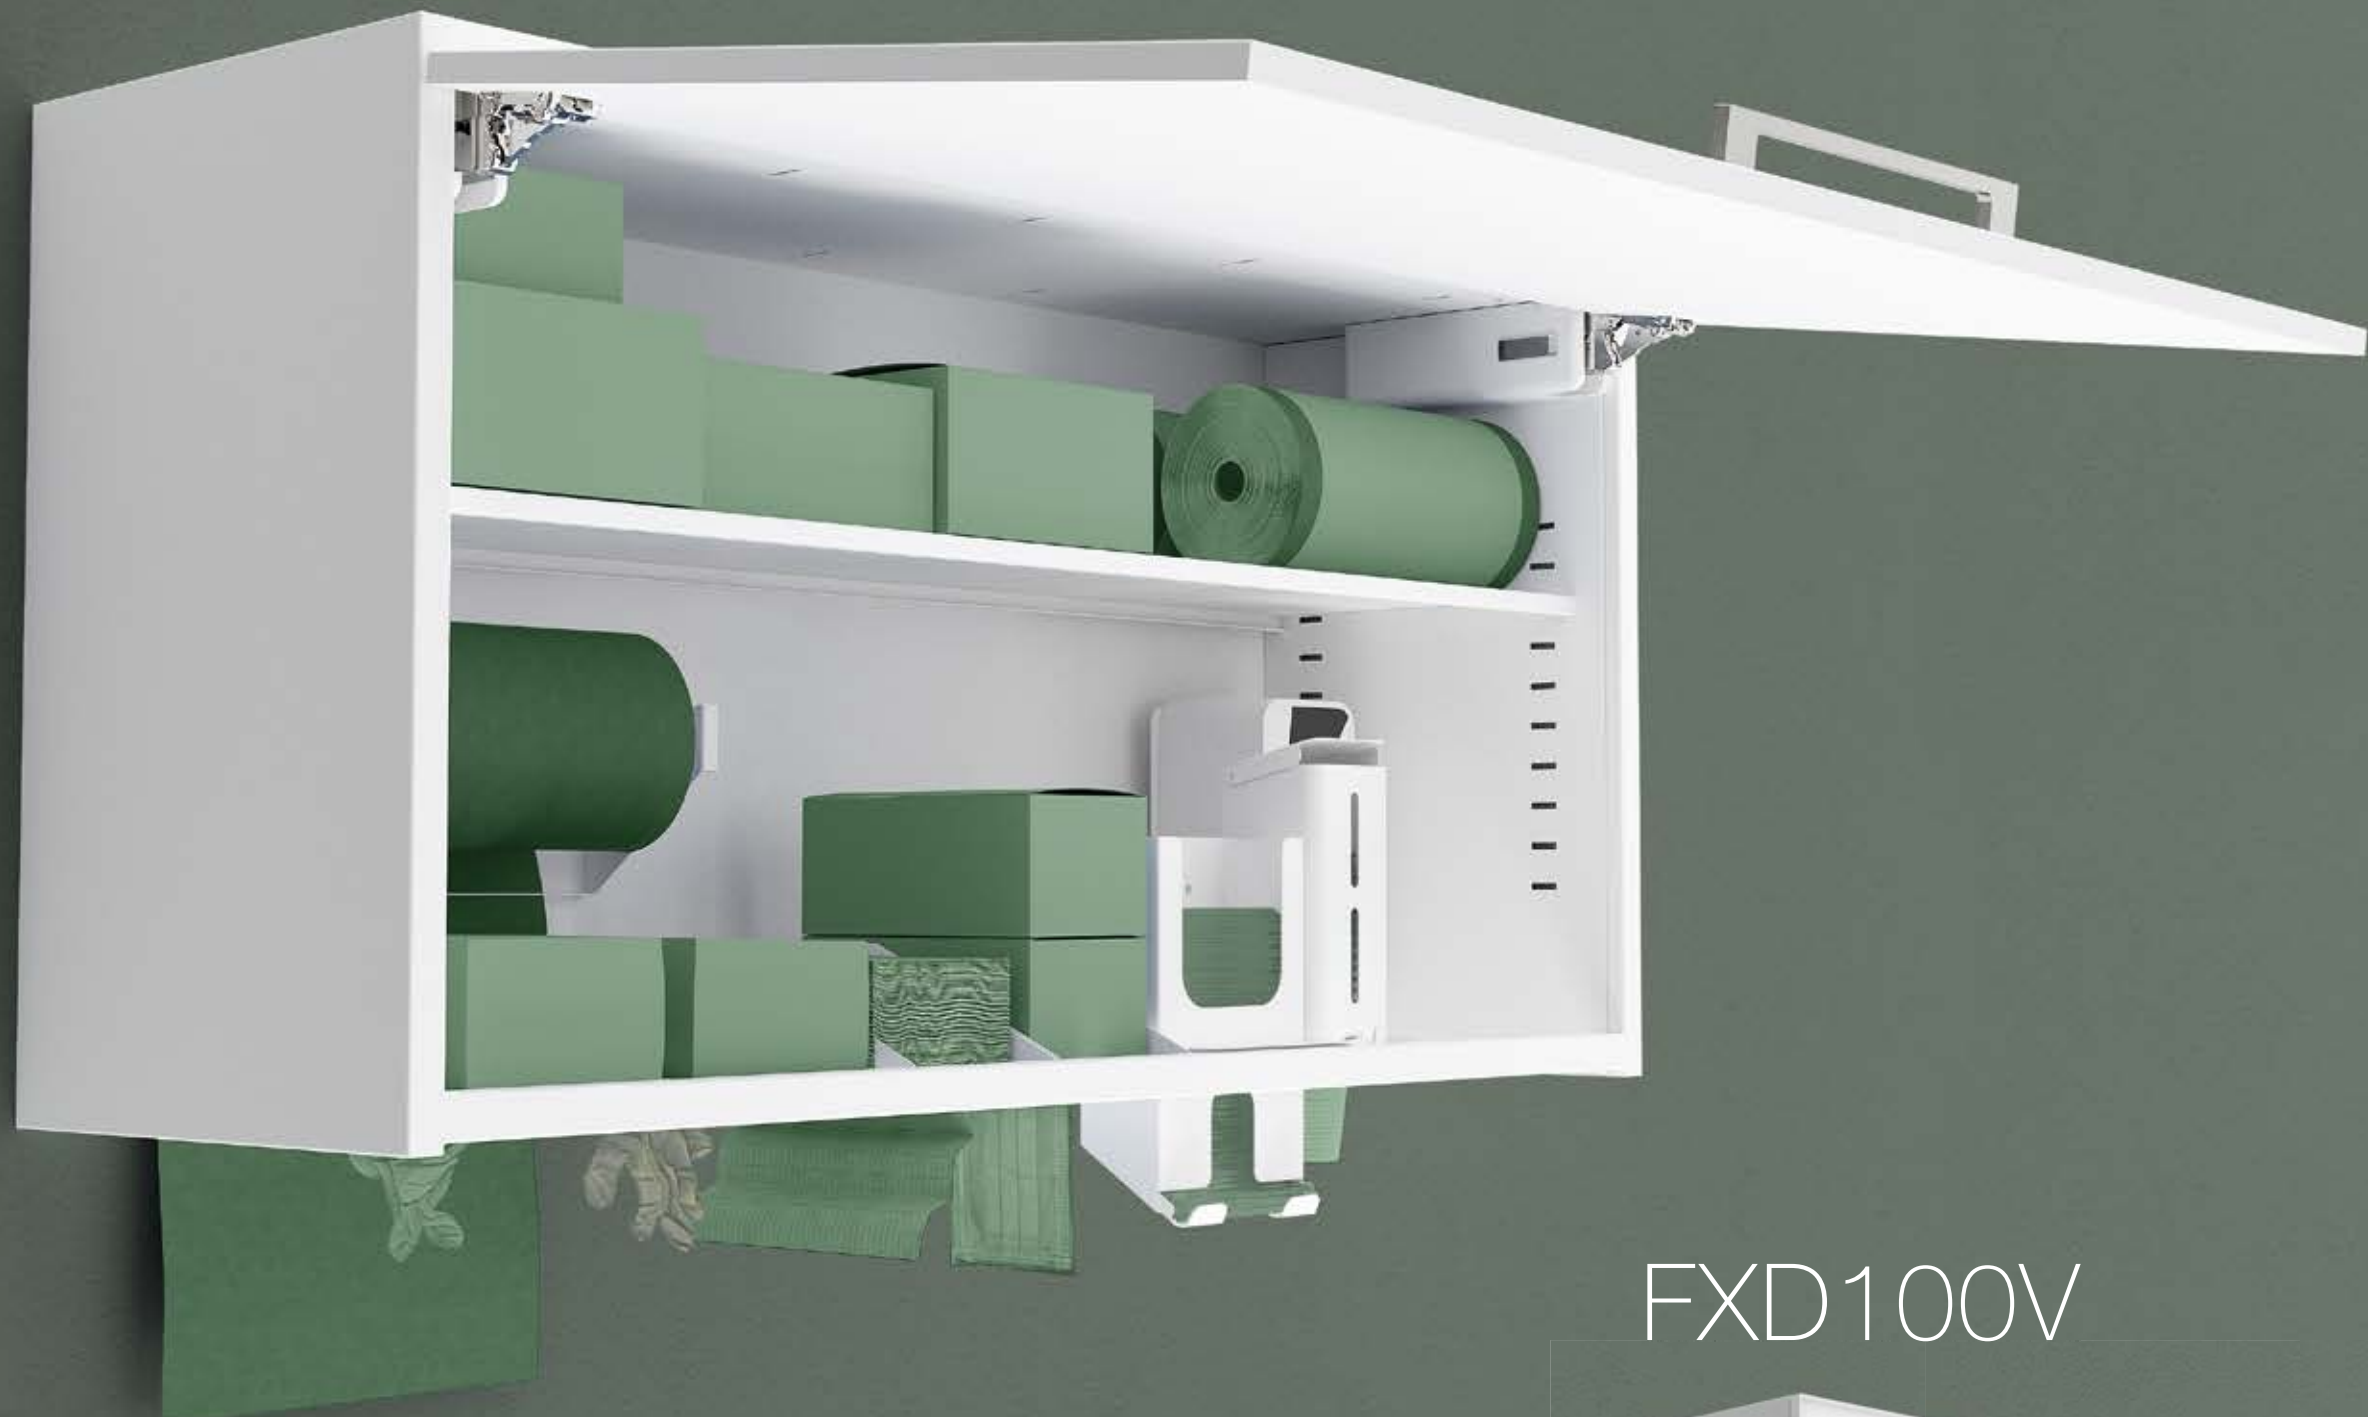

FXD100

L / W 100 - P / D 34 - H 50

Wall unit for disposables

Distributore pensile di prodotti igienici monouso

Distributeur mural pour produits jetables

Hängeschrank für Spender für Einwegprodukten

FXD100V