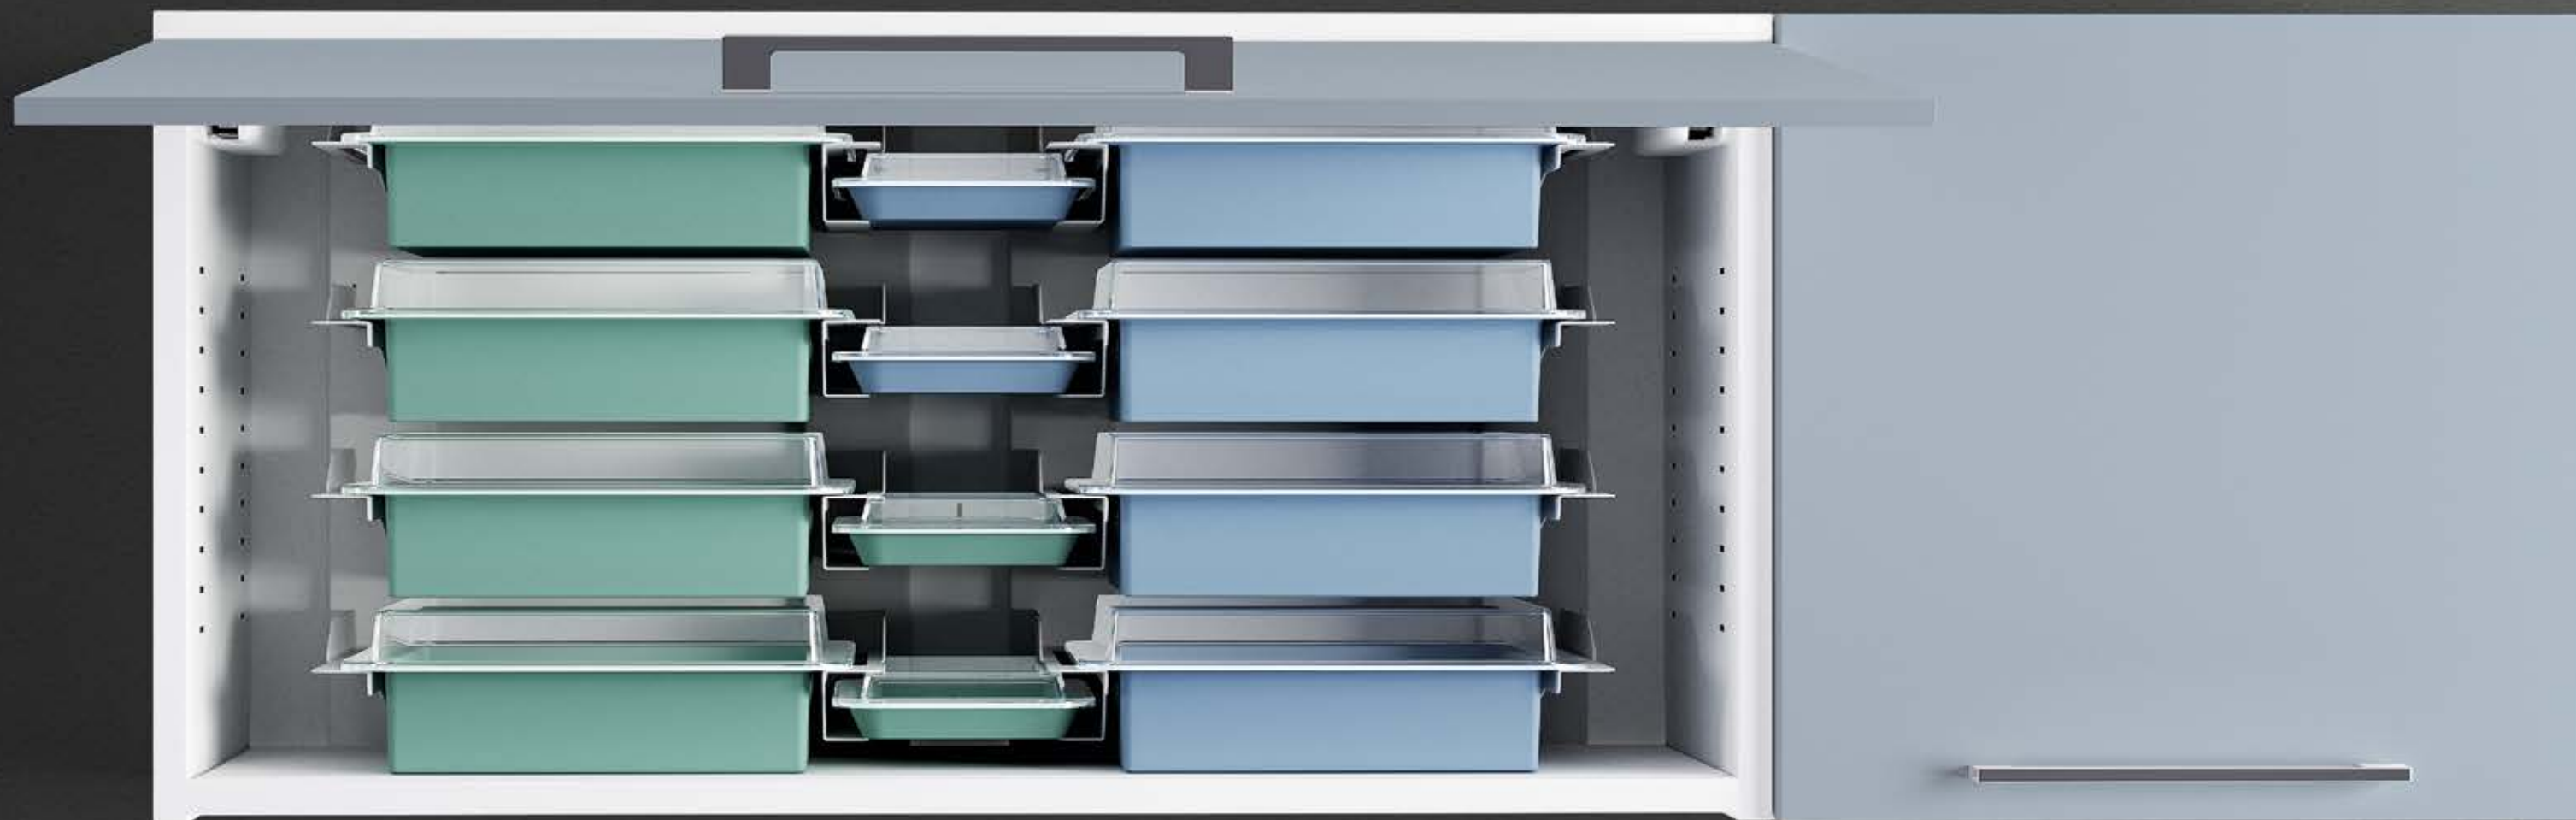

FXA9
Soap dispenser
Distributore di sapone
Distributeur de savon
Seifenspender

FXZ100

L / W 100 - P / D 34 - H 50

Wall unit for TUBS

Distributore pensile per TUBS

Distributeur mural pour TUBS

Hängeschrank für TUBS